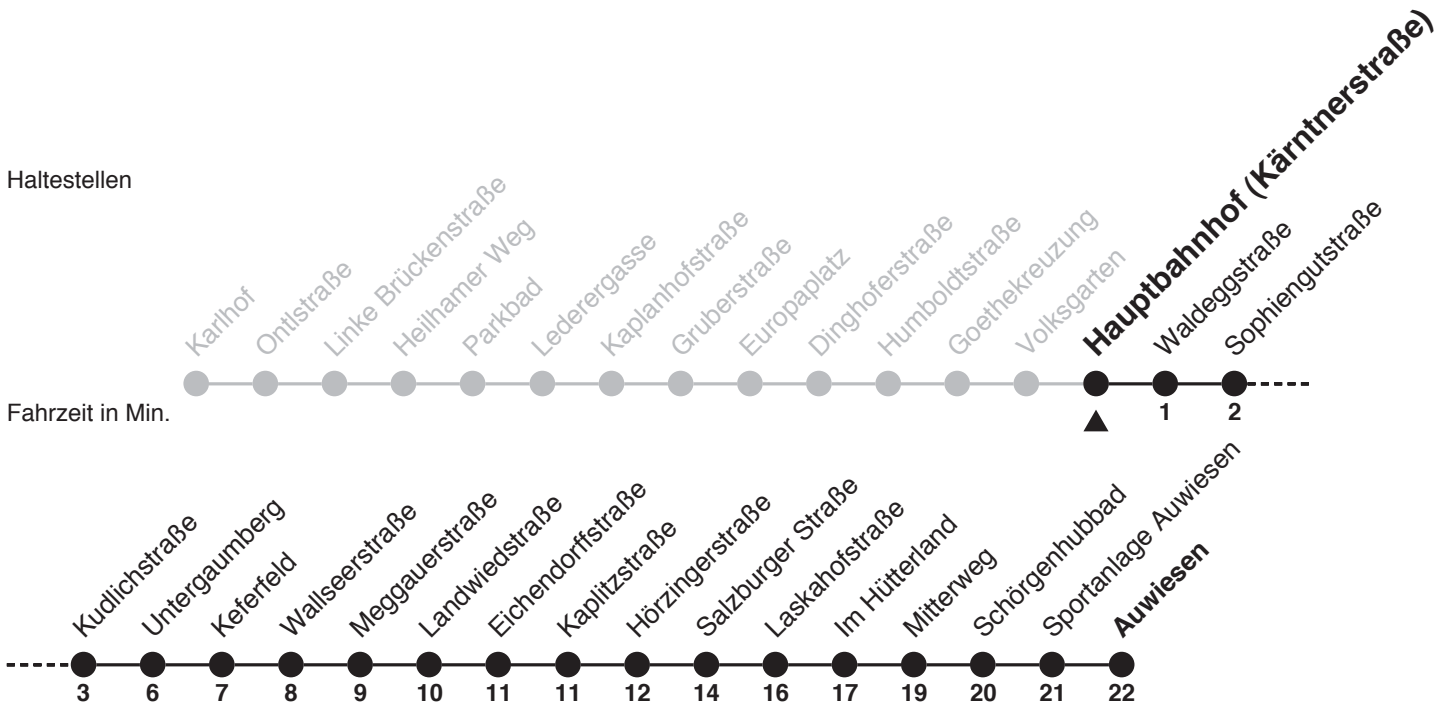

12

Hauptbahnhof → Auwiesen

Haltestellen

Gültig ab 25.03.2008

Heiliger Abend wie samstags (Betriebsende ca. 19:30 Uhr); Silvester wie samstags

Uhr	Montag - Freitag	Samstag	Sonn- Feiertag	Uhr
5	52	52		5
6	13 28 44 59	13 28 43 58	17 47	6
7	14 29 44 59	13 28 43 58	17 47	7
8	14 29 44 59	13 28 43 58	17 47	8
9	14 29 44 59	13 29 44 59	17 47	9
10	14 29 44 59	14 29 44 59	17 47	10
11	14 29 44 59	14 29 44 59	17 47	11
12	14 29 44 59	14 29 44 59	17 47	12
13	14 29 44 59	14 29 43	17 47	13
14	14 29 44 59	05 35	17 47	14
15	14 29 44 59	05 35	17 47	15
16	14 29 44 59	05 35	17 47	16
17	14 29 44 59	05 35	17 47	17
18	14 29 44 59	05 35	17 47	18
19	13 28 41 54	05 35	17 47	19
20	09 ¹	03 ¹		20

Haltestellen

Gültig ab 25.03.2008

Heiliger Abend wie samstags (Betriebsende ca. 19:30 Uhr); Silvester wie samstags

Uhr	Montag - Freitag	Samstag	Sonn- Feiertag	Uhr
5	52	52		5
6	13 28 44 59	13 28 43 58	17 47	6
7	14 29 44 59	13 28 43 58	17 47	7
8	14 29 44 59	13 28 43 58	17 47	8
9	14 29 44 59	13 29 44 59	17 47	9
10	14 29 44 59	14 29 44 59	17 47	10
11	14 29 44 59	14 29 44 59	17 47	11
12	14 29 44 59	14 29 44 59	17 47	12
13	14 29 44 59	14 29 43	17 47	13
14	14 29 44 59	05 35	17 47	14
15	14 29 44 59	05 35	17 47	15
16	14 29 44 59	05 35	17 47	16
17	14 29 44 59	05 35	17 47	17
18	14 29 44 59	05 35	17 47	18
19	13 28 41 54	05 35	17 47	19
20	09 ¹	03 ¹		20