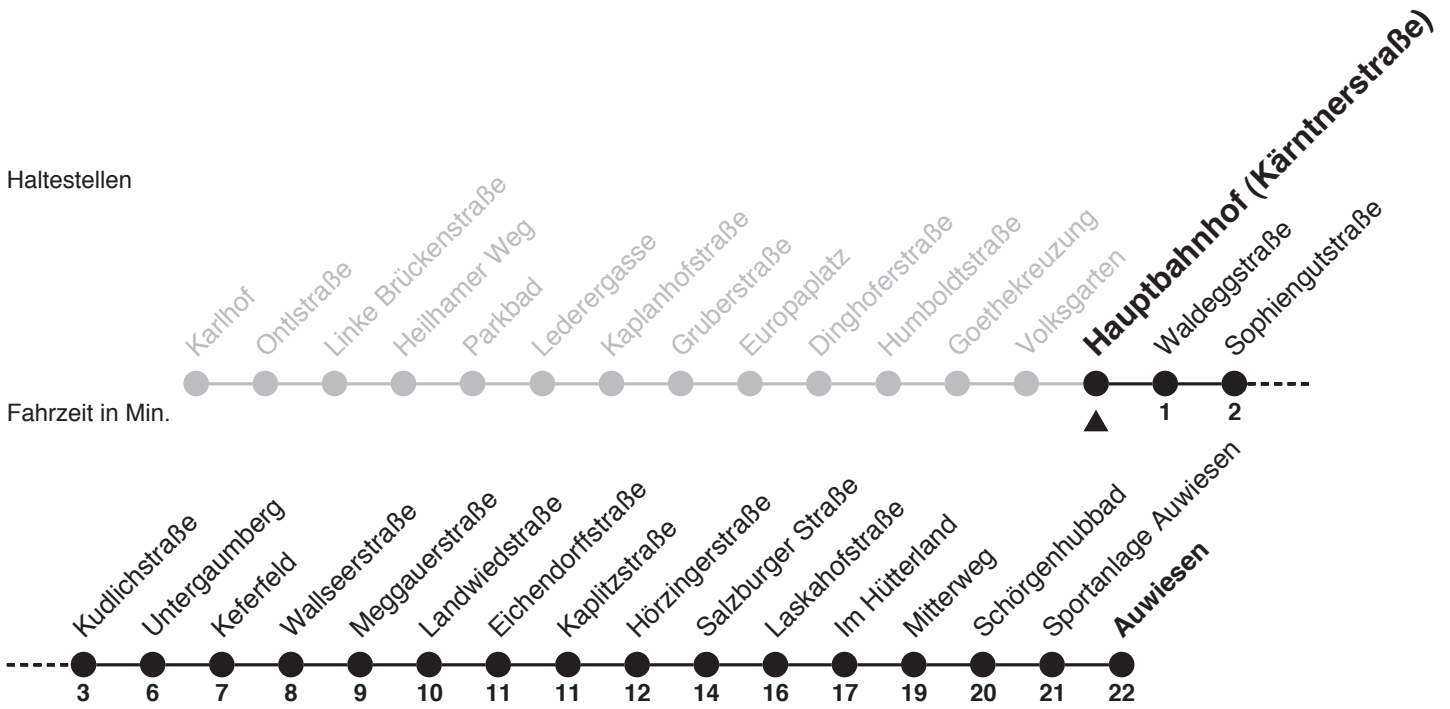

12

Hauptbahnhof → Auwiesen

Haltestellen

Gültig ab 25.03.2008

Heiliger Abend wie samstags (Betriebsende ca. 19:30 Uhr); Silvester wie samstags

Uhr	Montag - Freitag	Samstag	Sonn- Feiertag	Uhr
5	52	52		5
6	13 28 44 59	13 28 43 58	17 47	6
7	14 29 44 59	13 28 43 58	17 47	7
8	14 29 44 59	13 28 43 58	17 47	8
9	14 29 44 59	13 29 44 59	17 47	9
10	14 29 44 59	14 29 44 59	17 47	10
11	14 29 44 59	14 29 44 59	17 47	11
12	14 29 44 59	14 29 44 59	17 47	12
13	14 29 44 59	14 29 43	17 47	13
14	14 29 44 59	05 35	17 47	14
15	14 29 44 59	05 35	17 47	15
16	14 29 44 59	05 35	17 47	16
17	14 29 44 59	05 35	17 47	17
18	14 29 44 59	05 35	17 47	18
19	13 28 41 54	05 35	17 47	19
20	09 ¹	03 ¹		20

Haltestellen

Gültig ab 25.03.2008

Heiliger Abend wie samstags (Betriebsende ca. 19:30 Uhr); Silvester wie samstags

Uhr	Montag - Freitag	Samstag	Sonn- Feiertag	Uhr
5	52	52		5
6	13 28 44 59	13 28 43 58	17 47	6
7	14 29 44 59	13 28 43 58	17 47	7
8	14 29 44 59	13 28 43 58	17 47	8
9	14 29 44 59	13 29 44 59	17 47	9
10	14 29 44 59	14 29 44 59	17 47	10
11	14 29 44 59	14 29 44 59	17 47	11
12	14 29 44 59	14 29 44 59	17 47	12
13	14 29 44 59	14 29 43	17 47	13
14	14 29 44 59	05 35	17 47	14
15	14 29 44 59	05 35	17 47	15
16	14 29 44 59	05 35	17 47	16
17	14 29 44 59	05 35	17 47	17
18	14 29 44 59	05 35	17 47	18
19	13 28 41 54	05 35	17 47	19
20	09 ¹	03 ¹		20