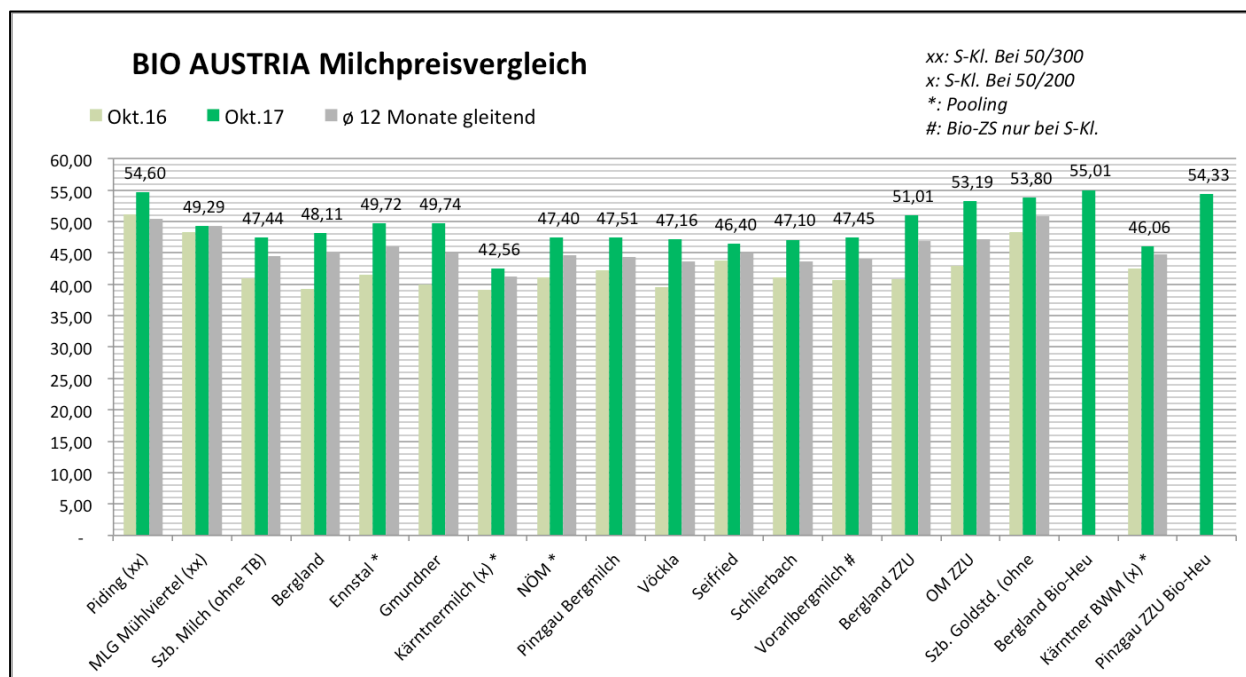

**Grafische Darstellung:**

Daten: BIO AUSTRIA, Rückfragen: [elisabeth.poeckl@bio-austria.at](mailto:elisabeth.poeckl@bio-austria.at)